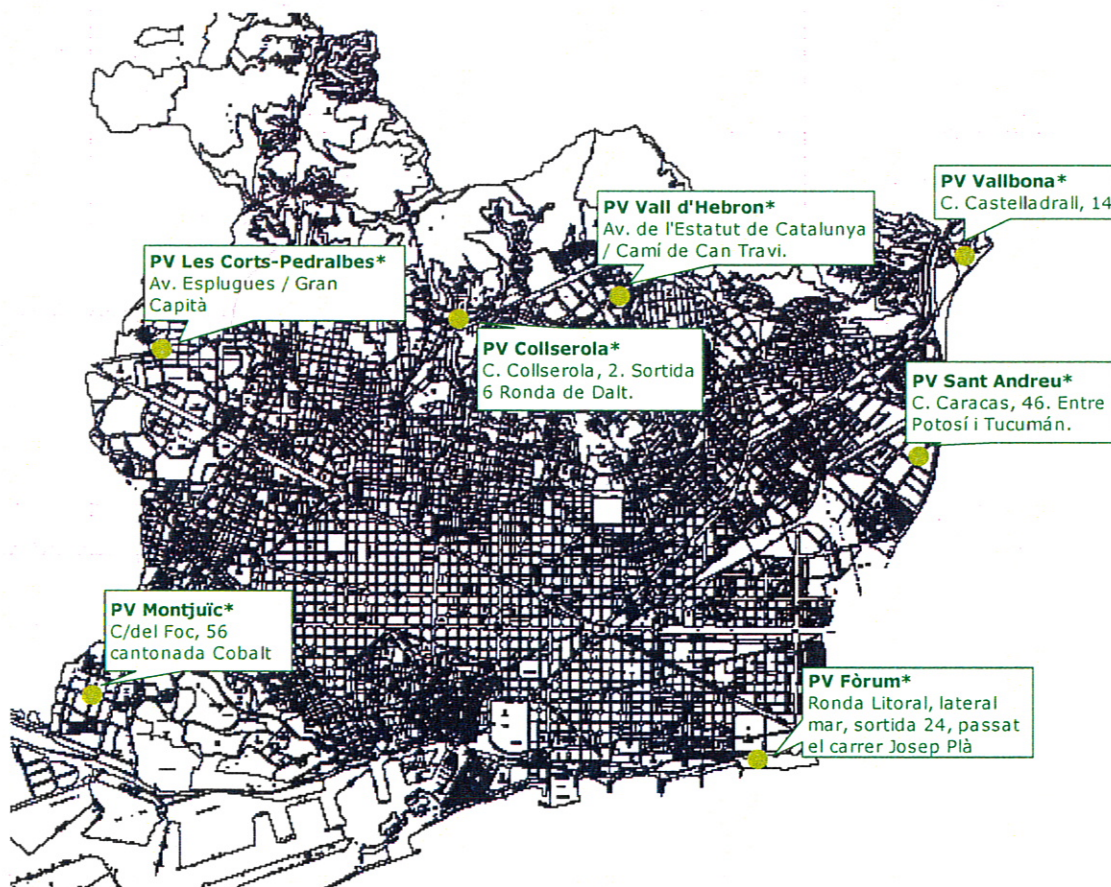

## 2. PUNTS VERDS

Els Punts Verds són centres de transferència de residus municipals, és a dir, instal·lacions de recepció i emmagatzematge selectiu dels residus municipals.

A Barcelona existeixen diferents modalitats de Punts Verds: punts verds de barri, punts verds mòbils i els punts verds. Les activitats comercials i de serveis només poden portar els residus derivats de la seva activitat als Punts Verds que es detallen en el següent plànol.